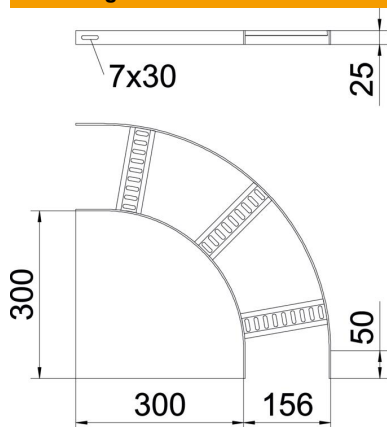

### Stamgegevens

Artikelnummer	7098658
Type	SLB 90 42 150 A2
Omschrijving 1	Bocht 90°
Omschrijving 2	met trapeze sport
Fabrikant	OBO
Dimensie	B156mm
Materiaal	Roestvast staal 1.4301
Oppervlak	blank, nabehandeld
Oppervlaktenorm	
Kleinste verkoop-eenheid	1
Eenheid van hoeveelheid	Stuk
Gewicht	85,8 kg
Eenheid gewicht	kg/100 paar

### Afmetingen

Breedte	150 mm
Hoogte	25 mm

### Technische gegevens

Afbuiging (hoek)	90°
Uitvoering van de sporten	Profiel geperforeerd
Uitvoering van de zijkant	Vlak profiel
Uitvoering verbinder	zonder verbinder
Functiebehoud	nee
Richtingsverandering	horizontaal
Roestvast staal, gebeitst	ja
Scharnierend	nee
Zijperforatie	nee
Verspanuitvoering	nee
Plaatdikte	3 mm