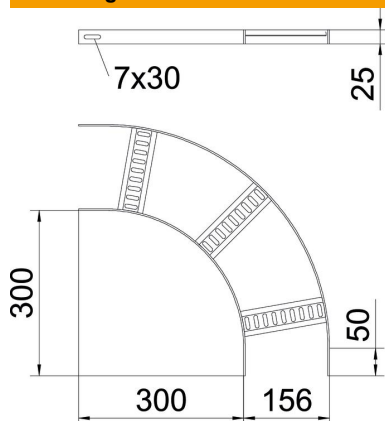

Technische fiche

90°-bocht met trapeziumsport ALU

Artikelnummer: 7098688

90° bocht voor scheepsladder type SL 42 met zijhoogte 25 mm, met vastgelaste, geperforeerde, naar onder geopende, rechthoekige sporten. Verbinders zijn afzonderlijk te bestellen.

CE

Alu Aluminium

GB gebeitst

Stamgegevens

Artikelnummer	7098688
Type	SLB 90 42 150ALU
Omschrijving 1	Bocht 90°
Omschrijving 2	met trapeze sport
Fabrikant	OBO
Dimensie	B156mm
Materiaal	aluminium
Oppervlak	gebeitst
Oppervlaktenorm	
Kleinste verkoop-eenheid	1
Eenheid van hoeveelheid	Stuk
Gewicht	34,5 kg
Eenheid gewicht	kg/100 paar

Technische fiche

90°-bocht met trapeziumsport ALU

Artikelnummer: 7098688

Afmetingen

Breedte	150 mm
Hoogte	25 mm

Technische gegevens

Afbuiging (hoek)	90°
Uitvoering van de sporten	Profiel geperforeerd
Uitvoering van de zijkant	Vlak profiel
Uitvoering verbinder	zonder verbinder
Functiebehoud	nee
Richtingsverandering	horizontaal
Roestvast staal, gebeitst	ja
Scharnierend	nee
Zijperforatie	nee
Verspanuitvoering	nee
Plaatdikte	3 mm