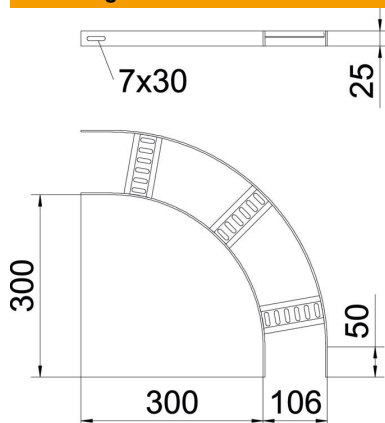

## 90°-bocht met trapeziumsport ALU

Artikelnummer: 7098686

90° bocht voor scheepsladder type SL 42 met zijhoogte 25 mm, met vastgelaste, geperforeerde, naar onder geopende, rechthoekige sporten. Verbinders zijn afzonderlijk te bestellen.

### Stamgegevens

Artikelnummer	7098686
Type	SLB 90 42 100ALU
Omschrijving 1	Bocht 90°
Omschrijving 2	met trapeze sport
Fabrikant	OBO
Dimensie	B106mm
Materiaal	aluminium
Oppervlak	gebeitst
Oppervlaktenorm	
Kleinste verkoop-eenheid	1
Eenheid van hoeveelheid	Stuk
Gewicht	29,5 kg
Eenheid gewicht	kg/100 paar

### Afmetingen

Breedte	100 mm
Hoogte	25 mm

### Technische gegevens

Afbuiging (hoek)	90°
Uitvoering van de sporten	Profiel geperforeerd
Uitvoering van de zijkant	Vlak profiel
Uitvoering verbinder	zonder verbinder
Functiebehoud	nee
Richtingsverandering	horizontaal
Roestvast staal, gebeitst	ja
Schamierend	nee
Zijperforatie	nee
Verspanuitvoering	nee
Plaatdikte	3 mm