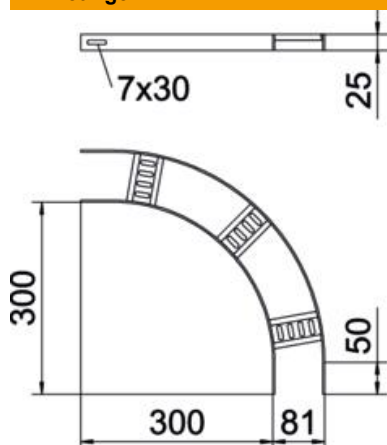

Technische fiche

90°-bocht met trapeziumsport, licht FT

Artikelnummer: 7098614

90° bocht voor scheepsladder type SL 42 met zijhoogte 25 mm, met vastgelaste, geperforeerde, naar onder geopende, rechthoekige sporten. Verbinders zijn afzonderlijk te bestellen.

CE

St Staal

FT thermisch verzinkt

Stamgegevens

Artikelnummer	7098614
Type	SLB 90 42 075 FT
Omschrijving 1	Bocht 90°
Omschrijving 2	met trapeze sport
Fabrikant	OBO
Dimensie	B81mm
Materiaal	staal
Oppervlak	thermisch verzinkt
Oppervlaktenorm	DIN EN ISO 1461
Kleinste verkoop-eenheid	1
Eenheid van hoeveelheid	Stuk
Gewicht	73,8 kg
Eenheid gewicht	kg/100 paar

Technische fiche

90°-bocht met trapeziumsport, licht FT

Artikelnummer: 7098614

Afmetingen

Breedte	75 mm
Hoogte	25 mm

Technische gegevens

Afbuiging (hoek)	90°
Uitvoering van de sporten	Profiel geperforeerd
Uitvoering van de zijkant	Vlak profiel
Uitvoering verbinder	zonder verbinder
Functiebehoud	nee
Richtingsverandering	horizontaal
Roestvast staal, gebeitst	nee
Scharnierend	nee
Zijperforatie	nee
Verspanuitvoering	nee
Plaatdikte	3 mm