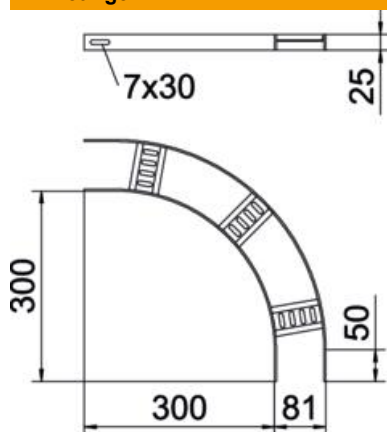

Technische fiche

90°-bocht met trapeziumsport ALU

Artikelnummer: 7098684

90° bocht voor scheepsladder type SL 42 met zijhoogte 25 mm, met vastgelaste, geperforeerde, naar onder geopende, rechthoekige sporten. Verbinders zijn afzonderlijk te bestellen.

CE

Alu Aluminium

GB gebeitst

Stamgegevens

Artikelnummer	7098684
Type	SLB 90 42 075ALU
Omschrijving 1	Bocht 90°
Omschrijving 2	met trapeze sport
Fabrikant	OBO
Dimensie	B81mm
Materiaal	aluminium
Oppervlak	gebeitst
Oppervlaktenorm	
Kleinste verkoop-eenheid	1
Eenheid van hoeveelheid	Stuk
Gewicht	27 kg
Eenheid gewicht	kg/100 paar

Technische fiche

90°-bocht met trapeziumsport ALU

Artikelnummer: 7098684

Afmetingen

Breedte	75 mm
Hoogte	25 mm

Technische gegevens

Afbuiging (hoek)	90°
Uitvoering van de sporten	Profiel geperforeerd
Uitvoering van de zijkant	Vlak profiel
Uitvoering verbinder	zonder verbinder
Functiebehoud	nee
Richtingsverandering	horizontaal
Roestvast staal, gebeitst	ja
Scharnierend	nee
Zijperforatie	nee
Verspanuitvoering	nee
Plaatdikte	3 mm