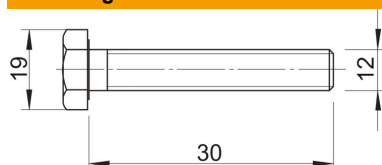

## Zeskantbout DIN 933

Artikelnummer: 3156788

Zeskantbout conform DIN 933 met metrische schroefdraad. Sterkteklasse minimaal 8.8.

**St** Staal

**ZL** Zinklamel

### Stamgegevens

Artikelnummer	3156788
Type	SKS M12x30 ZL
Omschrijving 1	Zeskantbout
Leverbaar vanaf	01.04.2019
Fabrikant	OBO
Dimensie	M12x30
Materiaal	staal
Oppervlak	Zinklamel
Oppervlaktenorm	
Kleinste verkoop-eenheid	50
Eenheid van hoeveelheid	Stuk
Gewicht	3,88 kg
Eenheid gewicht	kg/100 paar

### Afmetingen

Lengte	30 mm
Maat d	12 mm
Maat L	30 mm

## Technische gegevens

Sterkteklasse	8.8
Schroefdraad	M12
Schroefdraad metrisch	12
Met moer	nee
Met sluitring	nee
Sleutelwijdte	19