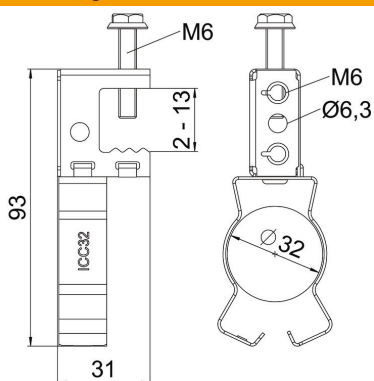

### Stamgegevens

Artikelnummer	1488593
Type	SKS 213 D32
Omschrijving 1	Draagschroefklem
Omschrijving 2	v.de bevestig.van buis 30-32mm
Fabrikant	OBO
Dimensie	2-13mm
Materiaal	Staal
Oppervlak	Zinklamel
Oppervlaktenorm	
Kleinste verkoop-eenheid	50
Eenheid van hoeveelheid	Stuk
Gewicht	4,17 kg
Eenheid gewicht	kg/100 st.

# Technisch specificatieblad

### Afmetingen

Lengte	31 mm
Breedte	39 mm
Hoogte	93 mm
Afm. H	93 mm

### Technische gegevens

Aansluittype/-component	Buis/kabel
Type bevestiging	Schroeven
Flensdikte F max.	16 mm
Flensdikte F min.	2 mm
Buis-/kabeldiameter max.	32 mm
Buis-/kabeldiameter min.	30 mm
Scharnier instelbaar	nee
Scharnierend	nee