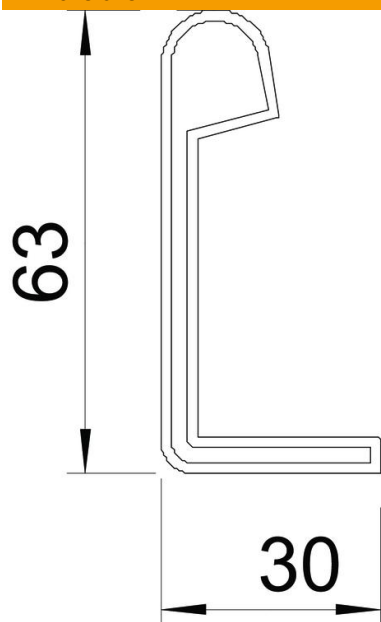

Fiche technique

Embout de protection 60

Référence: 6222537

Embout de protection pour couvrir les extrémités d'échelles à câbles d'une hauteur d'aile de 60 mm.

PE Polyéthylène

Données sources

Référence	6222537
Type	SKH 60 OR
Désignation 1	Embout de protection
Désignation 2	pour échelle à câbles
Fabricant	OBO
Dimension	H60mm
Coloris	orangé pastel ; RAL 2003
Matériau	Polyéthylène
Unité d'emballage minimale	40
Unité de mesure	Paire
Poids	1,072 kg
Unité de poids	kg/100 emb.

Fiche technique

Embout de protection 60

Référence: 6222537

Dimensions

Longueur	60 mm
Hauteur	60 mm

Caractéristiques techniques

Modèle	Embout
--------	--------