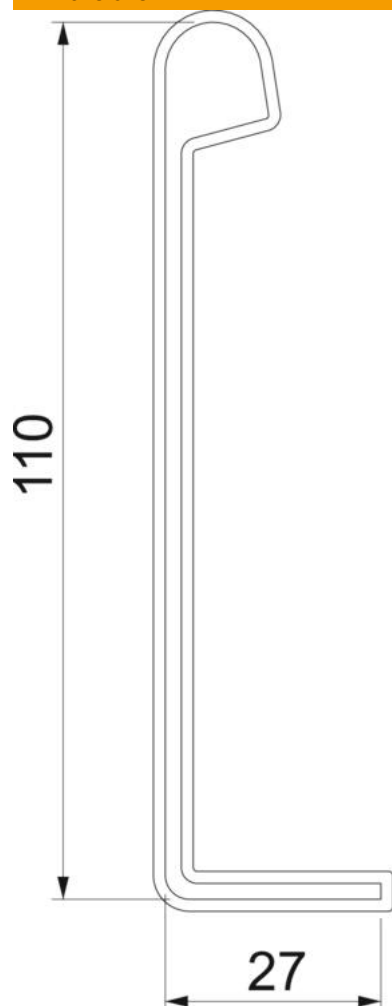

Fiche technique

Embout de protection d'extrémité

Référence: 6222553

Embout de protection pour couvrir les extrémités d'échelles à câbles d'une hauteur d'aile de 110 mm.

PE Polyéthylène

Données sources

Référence	6222553
Type	SKH 110 OR
Désignation 1	Embout de protection
Désignation 2	pour échelle à câbles
Fabricant	OBO
Dimension	H110mm
Coloris	orangé pastel ; RAL 2003
Matériau	Polyéthylène
Unité d'emballage minimale	20
Unité de mesure	Paire
Poids	1,345 kg
Unité de poids	kg/100 emb.

Fiche technique

Embout de protection d'extrémité

Référence: 6222553

Dimensions

Longueur	110 mm
Hauteur	110 mm

Caractéristiques techniques

Modèle	Embout
Convient pour formes de profilé	Profilé en L