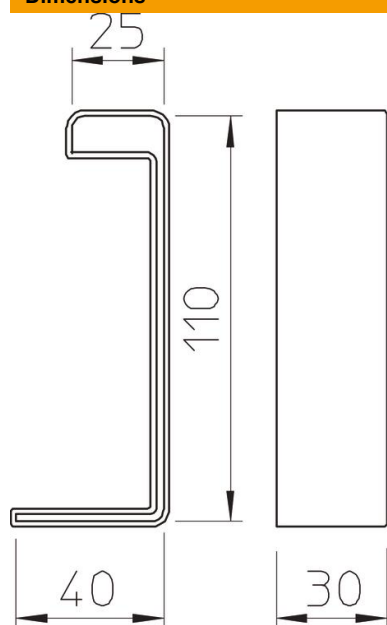

Fiche technique

Embout de protection d'extrémité

Référence: 6310398

Embout de protection pour couvrir les extrémités d'échelles à câbles longue portée.

PVC chlorure de polyvinyle

Données sources

Référence	6310398
Type	SKHW 110 OR
Désignation 1	Embout de protection
Désignation 2	pour EAC longue portée 110
Fabricant	OBO
Dimension	H110mm
Coloris	orangé pastel ; RAL 2003
Matériau	chlorure de polyvinyle
Unité d'emballage minimale	20
Unité de mesure	Paire
Poids	4,4 kg
Unité de poids	kg/100 emb.

Fiche technique

Embout de protection d'extrémité

Référence: 6310398

Dimensions

Hauteur	110 mm
---------	--------

Caractéristiques techniques

Modèle	Embout
Convient pour formes de profilé	Profilé en L