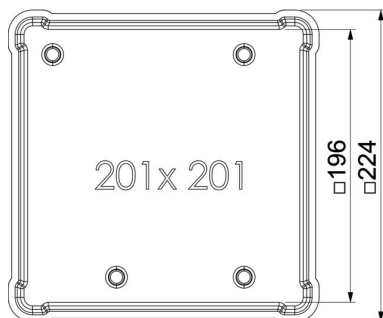

### Données sources

Référence	7404394
Type	SKE 201X201
Désignation 1	Kit réhausse
Désignation 2	4, + 40 mm réglage
Fabricant	OBO
Dimension	224x224x50
Coloris	rouge signalisation ; RAL 3020
Matériau	polystyrène
Unité d'emballage minimale	1
Unité de mesure	Pièces
Poids	15 kg
Unité de poids	kg/100 paires

# Fiche technique

Kit de compensation de hauteur pour la boîte de sol 201 x 201

Référence: 7404394

## Dimensions

Longueur	201 mm
Largeur	201 mm
Hauteur	50 mm
Cote A	201 mm