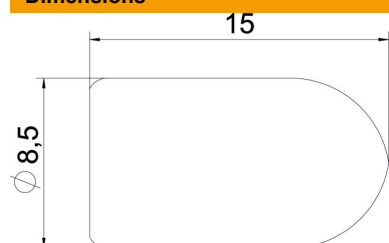

Référence	6003758
Type	SGR KS OR
Désignation 1	Embout de protection
Désignation 2	pour CdC en treillis 6,0mm
Fabricant	OBO
Dimension	6,0mm
Coloris	orange pur ; RAL 2004
Matériau	chlorure de polyvinyle
Unité d'emballage minimale	500
Unité de mesure	Pièces
Poids	0,036 kg
Unité de poids	kg/100 paires

Fiche technique

Embouts de protection d'extrémités

Référence: 6003758

Dimensions

Longueur	15 mm
----------	-------

Caractéristiques techniques

Modèle	Embout
Convient pour formes de profilé	autres