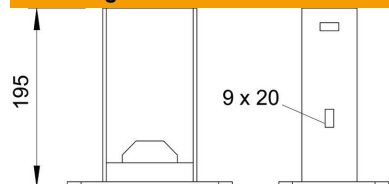

Technische fiche

Zuilvoet FT

Artikelnummer: 6356397

Zuilvoet voor de aansluiting en bevestiging van de motoraansluitzuil.

St Staal

FT thermisch verzinkt

Stamgegevens

Artikelnummer	6356397
Type	SF 140 11 FT
Omschrijving 1	Zuilvoet
Omschrijving 2	voor motoraansluitzuil
Fabrikant	OBO
Materiaal	staal
Oppervlak	thermisch verzinkt
Oppervlakenorm	DIN EN ISO 1461
Kleinste verkoop-eenheid	1
Eenheid van hoeveelheid	Stuk
Gewicht	200 kg
Eenheid gewicht	kg/100 paar

Technische fiche

Zuilvoet FT

Artikelnummer: 6356397

Afmetingen

Lengte	180 mm
Breedte	120 mm
Hoogte	195 mm