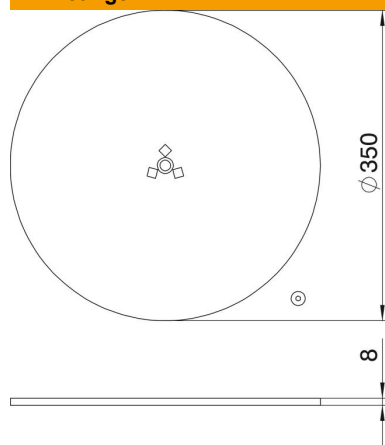

Technische fiche

Voetstuk

Artikelnummer: 6290197

Bodemplaat als standvoet voor energiezoulen met slang naar plafond type ISS110100F, 140100F, ISSRM45F en ISSDM45F.

St Staal

Stamgegevens

Artikelnummer	6290197
Type	SFISSFVAL
Omschrijving 1	Standvoet
Omschrijving 2	voor energiezoulen F
Fabrikant	OBO
Dimensie	Ø350x8mm
Kleur	witaluminium; RAL 9006
Materiaal	staal
Kleinste verkoop-eenheid	1
Eenheid van hoeveelheid	Stuk
Gewicht	600 kg
Eenheid gewicht	kg/100 paar

Technische fiche

Voetstuk

Artikelnummer: 6290197

Afmetingen

Lengte	350 mm
Breedte	350 mm
Hoogte	8 mm

Technische gegevens

Instelbaar	nee
Halogeenvrij	ja