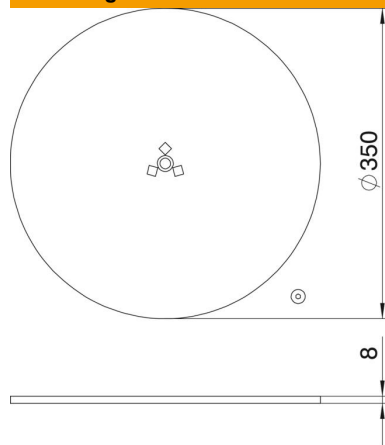

Technische fiche

Voetstuk

Artikelnummer: 6290196

Bodemplaat als standvoet voor energiezoulen met slang naar plafond type ISS110100F, 140100F, ISSRM45F en ISSDM45F.

St Staal

Stamgegevens

| | |
|--------------------------|----------------------|
| Artikelnummer | 6290196 |
| Type | SFISSFRW |
| Omschrijving 1 | Standvoet |
| Omschrijving 2 | voor energiezoulen F |
| Fabrikant | OBO |
| Dimensie | Ø350x8mm |
| Kleur | zuiver wit; RAL 9010 |
| Materiaal | staal |
| Kleinste verkoop-eenheid | 1 |
| Eenheid van hoeveelheid | Stuk |
| Gewicht | 600 kg |
| Eenheid gewicht | kg/100 paar |

Technische fiche

Voetstuk

Artikelnummer: 6290196

Afmetingen

| | |
|---------|--------|
| Lengte | 350 mm |
| Breedte | 350 mm |
| Hoogte | 8 mm |

Technische gegevens

| | |
|--------------|-----|
| Instelbaar | nee |
| Halogeenvrij | ja |