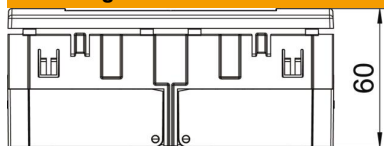

PC Polycarbonaat

Stamgegevens

Artikelnummer	6119427
Type	SDE-RW D0RW2B
Omschrijving 1	Contactdooseenheid
Omschrijving 2	Module 45, 2-voudig
Fabrikant	OBO
Dimensie	84x140x59mm
Kleur	zuiver wit; RAL 9010
Materiaal	Polycarbonaat
Kleinste verkoop-eenheid	1
Eenheid van hoeveelheid	Stuk
Gewicht	19 kg
Eenheid gewicht	kg/100 paar

Technische fiche

Stopcontacteenheid AR45, 2-voudig, met tekstveld voor horizontale apparatuurinbouw

Artikelnummer: 6119427

Afmetingen

Breedte	140 mm
Hoogte	84 mm

Technische gegevens

Afdekking	Complete behuizing
Afsluitbaar	nee
Aansluittype	Steekklem
Aantal eenheden	2
Aantal modules (bij modulaire constructie)	0
Aantal contactdozen schakelbaar	0
Aantal polen	2
Opdruk/markering	zonder opdruk
Uitvoering	2-voudig 0°
Uitvoering van de oppervlakken	Mat
Uitvoering	SCHUKO
Uitwerpmechanisme	nee
Type bevestiging	vastklemmen
Tekstvenster	ja
Kinderveiligheid	ja
Spanningsbeveiliging	nee
voor verzwaarde omstandigheden (conform VDE)	nee
Reserve	nee
Halogeenvrij	ja
Geïsoleerde inbouw	nee
Klapdeksel	nee
Codering	nee
Controlelampje	nee
Met Aan/Uit-schakelaar	nee
Met fijnzekering	nee
Met functieverlichting	nee
Met oriëntatielicht	nee
Montagetype	Inbouwinstallatiekanaal
Nominale spanning	250 V
Nominale stroom	16 A
Beschermingsgraad	Overige