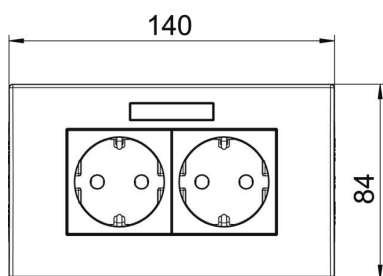

PC Polycarbonaat

Stamgegevens

Artikelnummer	6119427
Type	SDE-RW D0RW2B
Omschrijving 1	Contactdooseenheid
Omschrijving 2	Module 45, 2-voudig
Fabrikant	OBO
Dimensie	84x140x59mm
Kleur	zuiver wit; RAL 9010
Materiaal	Polycarbonaat
Kleinste verkoop-eenheid	1
Eenheid van hoeveelheid	Stuk
Gewicht	19 kg
Eenheid gewicht	kg/100 paar

Technische fiche

Stopcontacteenheid AR45, 2-voudig, met tekstveld voor horizontale apparatuurinbouw

Artikelnummer: 6119427

Afmetingen

Breedte	140 mm
Hoogte	84 mm

Technische gegevens

Afdekking	Complete behuizing
Afsluitbaar	nee
Aansluittype	Steekklem
Aantal eenheden	2
Aantal modules (bij modulaire constructie)	0
Aantal contactdozen schakelbaar	0
Aantal polen	2
Opdruk/markering	zonder opdruk
Uitvoering	2-voudig 0°
Uitvoering van de oppervlakken	Mat
Uitvoering	SCHUKO
Uitwerpmechanisme	nee
Type bevestiging	vastklemmen
Tekstvenster	ja
Kinderveiligheid	ja
Spanningsbeveiliging	nee
voor verzwaarde omstandigheden (conform VDE)	nee
Reserve	nee
Halogeenvrij	ja
Geïsoleerde inbouw	nee
Klapdeksel	nee
Codering	nee
Controlelampje	nee
Met Aan/Uit-schakelaar	nee
Met fijnzekering	nee
Met functieverlichting	nee
Met oriëntatielicht	nee
Montagetype	Inbouwinstallatiekanaal
Nominale spanning	250 V
Nominale stroom	16 A
Beschermingsgraad	Overige

Technische fiche

Stopcontacteenheid AR45, 2-voudig, met tekstveld voor horizontale apparatuurinbouw

Artikelnummer: 6119427

Technische gegevens

Speciale voeding	zonder speciale voeding
Contactdoos uitvoering	Randaarde
Contactdoos hoek	0°
Diepe	60 mm
transparant	nee
Verdraaide centrale inzet	nee
Overspanningsbeveiliging	nee