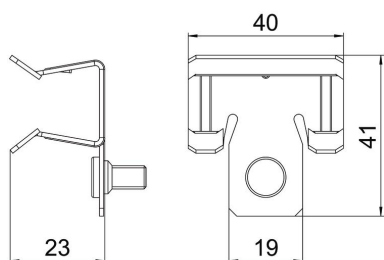

## Stamgegevens

Artikelnummer	1488277
Type	SCVTB 15-20 M6
Omschrijving 1	Draagklem
Omschrijving 2	met draadbout M6x9
Fabrikant	OBO
Dimensie	15-20mm
Materiaal	Staal
Oppervlak	Zinklamel
Oppervlaktenorm	
Kleinste verkoop-eenheid	100
Eenheid van hoeveelheid	Stuk
Gewicht	2 kg
Eenheid gewicht	kg/100 st.

# Technisch specificatieblad

Draagklem, met schroefdraadbout zijkant

Artikelnummer: 1488277

## Afmetingen

Lengte	35 mm
Breedte	40 mm
Hoogte	42 mm
Maat L	41 mm

## Technische gegevens

Aansluittype/-component	Schroefdraad
Type bevestiging	Klemmenstrook
Flensdikte F max.	20 mm
Flensdikte F min.	15 mm
Schroefdraad metrisch	6
Scharnier instelbaar	nee
Scharnierend	nee