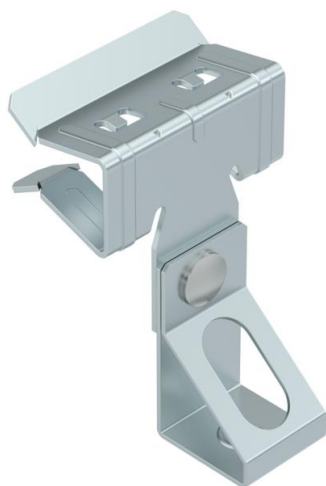

Technisch specificatieblad

Draagklem, met draadeindhouder

Artikelnummer: 1488323

Draagklem, met draadeindhouder voor individuele montage-oplossingen. Bevestiging op stalen dragers door opslaan.

St Staal

ZL Zinklamel

Stamgegevens

Artikelnummer	1488323
Type	SCTR 10-15 M6
Omschrijving 1	Draagklem
Omschrijving 2	voor draadstang M6
Fabrikant	OBO
Dimensie	10-15mm
Materiaal	Staal
Oppervlak	Zinklamel
Oppervlaktenorm	
Kleinste verkoop-eenheid	50
Eenheid van hoeveelheid	Stuk
Gewicht	3,3 kg
Eenheid gewicht	kg/100 st.

Technisch specificatieblad

Draagklem, met draadeindhouter

Artikelnummer: 1488323

Afmetingen

Lengte	60 mm
Breedte	40 mm
Hoogte	44 mm
Maat L	60 mm

Technische gegevens

Aansluittype/-component	Schroefdraad
Type bevestiging	Klemmenstrook
Flensdikte F max.	15 mm
Flensdikte F min.	10 mm
Schroefdraad metrisch	6
Scharnier instelbaar	nee
Scharnierend	nee