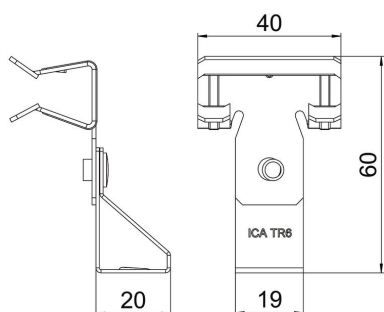

Stamgegevens

Artikelnummer	1488323
Type	SCTR 10-15 M6
Omschrijving 1	Draagklem
Omschrijving 2	voor draadstang M6
Fabrikant	OBO
Dimensie	10-15mm
Materiaal	Staal
Oppervlak	Zinklamel
Oppervlaktenorm	
Kleinste verkoop-eenheid	50
Eenheid van hoeveelheid	Stuk
Gewicht	3,3 kg
Eenheid gewicht	kg/100 st.

Technisch specificatieblad

Draagklem, met draadeindhouter

Artikelnummer: 1488323

Afmetingen

Lengte	60 mm
Breedte	40 mm
Hoogte	44 mm
Maat L	60 mm

Technische gegevens

Aansluittype/-component	Schroefdraad
Type bevestiging	Klemmenstrook
Flensdikte F max.	15 mm
Flensdikte F min.	10 mm
Schroefdraad metrisch	6
Scharnier instelbaar	nee
Scharnierend	nee