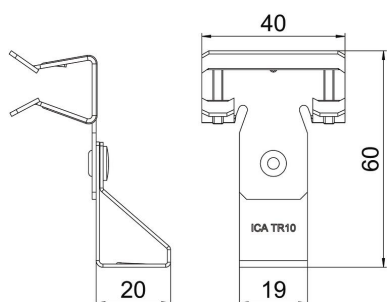

Technisch specificatieblad

Draagklem, met draadeindhoud

Artikelnummer: 1488331

Draagklem, met draadeindhoud voor individuele montage-oplossingen. Bevestiging op stalen dragers door opslaan.

St Staal

ZL Zinklamel

Stamgegevens

Artikelnummer	1488331
Omschrijving 1	Draagklem
Omschrijving 2	voor draadstang M10
Fabrikant	OBO
Dimensie	10-15mm
Materiaal	Staal
Oppervlak	Zinklamel
Oppervlaktenorm	
Kleinste verkoop-eenheid	50
Eenheid van hoeveelheid	Stuk
Gewicht	3,2 kg
Eenheid gewicht	kg/100 st.

Technisch specificatieblad

Draagklem, met draadeindhoud

Artikelnummer: 1488331

Afmetingen

Lengte	60 mm
Breedte	40 mm
Hoogte	45 mm
Maat L	60 mm

Technische gegevens

Aansluittype/-component	Schroefdraad
Type bevestiging	Klemmenstrook
Breukbelasting	0,75 kN
Flensdikte F max.	15 mm
Flensdikte F min.	10 mm
Schroefdraad metrisch	10
Scharnier instelbaar	nee
Scharnierend	nee