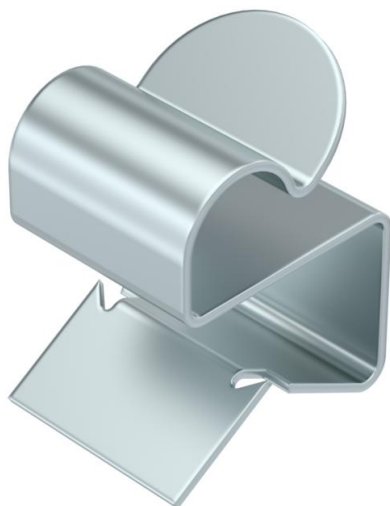

Draagklem voor monteren van kabels. Open kabelhouder zijkant Bevestiging op stalen dragers door opslaan.

St Staal

ZL Zinklamel

Stamgegevens

Artikelnummer	1488513
Type	SCC 7,5-12 D9
Omschrijving 1	Draagklem
Omschrijving 2	voor kabel 8-9 mm
Fabrikant	OBO
Dimensie	7,5-12mm
Materiaal	Staal
Oppervlak	Zinklamel
Oppervlaktenorm	
Kleinste verkoop-eenheid	100
Eenheid van hoeveelheid	Stuk
Gewicht	0,7 kg
Eenheid gewicht	kg/100 st.

Technisch specificatieblad

Draagklem voor kabel

Artikelnummer: 1488513

Afmetingen

Lengte	18 mm
Breedte	14 mm
Hoogte	23 mm
Maß W	14 mm

Technische gegevens

Aansluittype/-component	Buis/kabel
Type bevestiging	Klemmenstrook
Flensdikte F max.	12 mm
Flensdikte F min.	7,5 mm
Buis-/kabeldiameter max.	9 mm
Buis-/kabeldiameter min.	8 mm
Scharnier instelbaar	nee
Scharnierend	nee