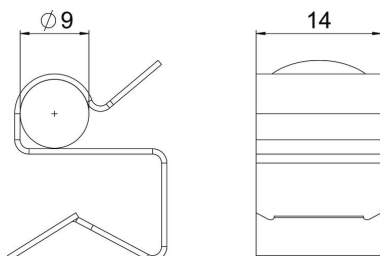

Draagklem voor monteren van kabels. Open kabelhouder zijkant Bevestiging op stalen dragers door opslaan.

St Staal

ZL Zinklamel

Stamgegevens

Artikelnummer	1488513
Type	SCC 7,5-12 D9
Omschrijving 1	Draagklem
Omschrijving 2	voor kabel 8-9 mm
Fabrikant	OBO
Dimensie	7,5-12mm
Materiaal	Staal
Oppervlak	Zinklamel
Oppervlaktenorm	
Kleinste verkoop-eenheid	100
Eenheid van hoeveelheid	Stuk
Gewicht	0,7 kg
Eenheid gewicht	kg/100 st.

Technisch specificatieblad

Draagklem voor kabel

Artikelnummer: 1488513

Afmetingen

Lengte	18 mm
Breedte	14 mm
Hoogte	23 mm
Maß W	14 mm

Technische gegevens

Aansluittype/-component	Buis/kabel
Type bevestiging	Klemmenstrook
Flensdikte F max.	12 mm
Flensdikte F min.	7,5 mm
Buis-/kabeldiameter max.	9 mm
Buis-/kabeldiameter min.	8 mm
Scharnier instelbaar	nee
Scharnierend	nee