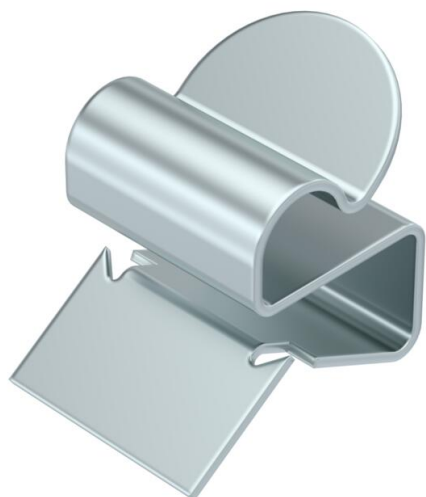

## Draagklem voor kabel

Artikelnummer: 1488511

Draagklem voor monteren van kabels. Open kabelhouder zijkant Bevestiging op stalen dragers door opslaan.

**St** Staal

**ZL** Zinklamel

### Stamgegevens

Artikelnummer	1488511
Type	SCC 7,5-12 D7
Omschrijving 1	Draagklem
Omschrijving 2	voor kabel 6-7 mm
Fabrikant	OBO
Dimensie	7,5-12mm
Materiaal	Staal
Oppervlak	Zinklamel
Oppervlaktenorm	
Kleinste verkoop-eenheid	100
Eenheid van hoeveelheid	Stuk
Gewicht	0,6 kg
Eenheid gewicht	kg/100 st.

### Afmetingen

Lengte	19 mm
Breedte	14 mm
Hoogte	18 mm
Maß W	14 mm