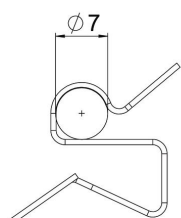

### Stamgegevens

Artikelnummer	1488511
Type	SCC 7,5-12 D7
Omschrijving 1	Draagklem
Omschrijving 2	voor kabel 6-7 mm
Fabrikant	OBO
Dimensie	7,5-12mm
Materiaal	Staal
Oppervlak	Zinklamel
Oppervlaktenorm	
Kleinste verkoop-eenheid	100
Eenheid van hoeveelheid	Stuk
Gewicht	0,6 kg
Eenheid gewicht	kg/100 st.

# Technisch specificatieblad

### Afmetingen

Lengte	19 mm
Breedte	14 mm
Hoogte	18 mm
Maß W	14 mm

### Technische gegevens

Aansluittype/-component	Buis/kabel
Type bevestiging	Klemmenstrook
Flensdikte F max.	12 mm
Flensdikte F min.	7,5 mm
Buis-/kabeldiameter max.	7 mm
Buis-/kabeldiameter min.	6 mm
Scharnier instelbaar	nee
Scharnierend	nee