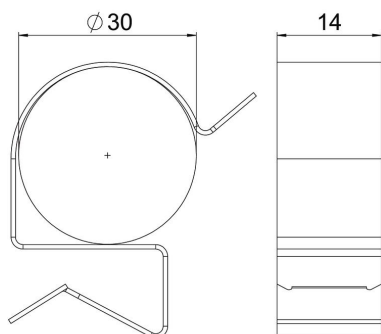

Draagklem voor monteren van kabels. Open kabelhouder zijkant Bevestiging op stalen dragers door opslaan.

St Staal

ZL Zinklamel

Stamgegevens

Artikelnummer	1488531
Type	SCC 7,5-12 D30
Omschrijving 1	Draagklem
Omschrijving 2	voor kabel 25-30 mm
Fabrikant	OBO
Dimensie	7,5-12mm
Materiaal	Staal
Oppervlak	Zinklamel
Oppervlaktenorm	
Kleinste verkoop-eenheid	100
Eenheid van hoeveelheid	Stuk
Gewicht	1,1 kg
Eenheid gewicht	kg/100 st.

Technisch specificatieblad

Draagklem voor kabel

Artikelnummer: 1488531

Afmetingen

Lengte	34 mm
Breedte	14 mm
Hoogte	37 mm
Maß W	14 mm

Technische gegevens

Aansluittype/-component	Buis/kabel
Type bevestiging	Klemmenstrook
Flensdikte F max.	12 mm
Flensdikte F min.	7,5 mm
Buis-/kabeldiameter max.	30 mm
Buis-/kabeldiameter min.	25 mm
Scharnier instelbaar	nee
Scharnierend	nee