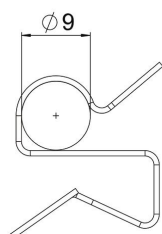

Draagklem voor monteren van kabels. Open kabelhouder zijkant Bevestiging op stalen dragers door opslaan.

St Staal

ZL Zinklameel

Stamgegevens

Artikelnummer	1488485
Type	SCC 4-7,5 D9
Omschrijving 1	Draagklem
Omschrijving 2	voor kabel 8-9 mm
Fabrikant	OBO
Dimensie	4-7,5mm
Materiaal	Staal
Oppervlak	Zinklameel
Oppervlaktenorm	
Kleinste verkoop-eenheid	100
Eenheid van hoeveelheid	Stuk
Gewicht	0,6 kg
Eenheid gewicht	kg/100 st.

Technisch specificatieblad

Draagklem voor kabel

Artikelnummer: 1488485

Afmetingen

Lengte	17 mm
Breedte	14 mm
Hoogte	20 mm
Maß W	14 mm

Technische gegevens

Aansluittype/-component	Buis/kabel
Type bevestiging	Klemmenstrook
Flensdikte F max.	7,5 mm
Flensdikte F min.	4 mm
Buis-/kabeldiameter max.	9 mm
Buis-/kabeldiameter min.	8 mm
Scharnier instelbaar	nee
Scharnierend	nee