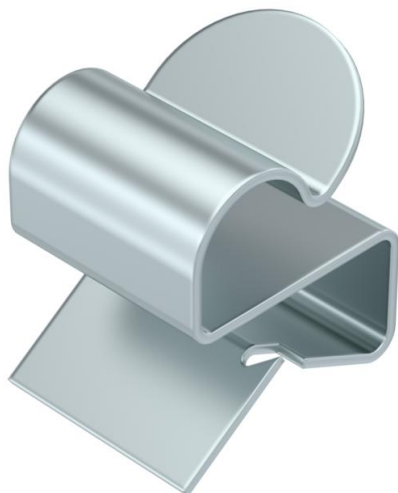

Draagklem voor monteren van kabels. Open kabelhouder zijkant Bevestiging op stalen dragers door opslaan.

St Staal

ZL Zinklameel

Stamgegevens

Artikelnummer	1488485
Type	SCC 4-7,5 D9
Omschrijving 1	Draagklem
Omschrijving 2	voor kabel 8-9 mm
Fabrikant	OBO
Dimensie	4-7,5mm
Materiaal	Staal
Oppervlak	Zinklameel
Oppervlaktenorm	
Kleinste verkoop-eenheid	100
Eenheid van hoeveelheid	Stuk
Gewicht	0,6 kg
Eenheid gewicht	kg/100 st.

Technisch specificatieblad

Draagklem voor kabel

Artikelnummer: 1488485

Afmetingen

Lengte	17 mm
Breedte	14 mm
Hoogte	20 mm
Maß W	14 mm

Technische gegevens

Aansluittype/-component	Buis/kabel
Type bevestiging	Klemmenstrook
Flensdikte F max.	7,5 mm
Flensdikte F min.	4 mm
Buis-/kabeldiameter max.	9 mm
Buis-/kabeldiameter min.	8 mm
Scharnier instelbaar	nee
Scharnierend	nee