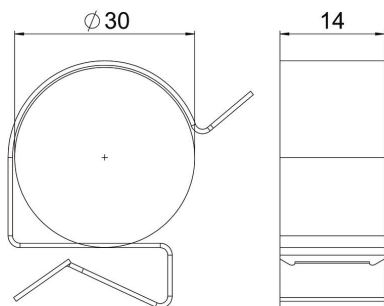

Draagklem voor monteren van kabels. Open kabelhouder zijkant Bevestiging op stalen dragers door opslaan.

St Staal

ZL Zinklamel

Stamgegevens

Artikelnummer	1488505
Type	SCC 4-7,5 D30
Omschrijving 1	Draagklem
Omschrijving 2	voor kabel 25-30 mm
Fabrikant	OBO
Dimensie	4-7,5mm
Materiaal	Staal
Oppervlak	Zinklamel
Oppervlaktenorm	
Kleinste verkoop-eenheid	100
Eenheid van hoeveelheid	Stuk
Gewicht	1,1 kg
Eenheid gewicht	kg/100 st.

Technisch specificatieblad

Draagklem voor kabel

Artikelnummer: 1488505

Afmetingen

Lengte	33 mm
Breedte	14 mm
Hoogte	33 mm
Maß W	14 mm

Technische gegevens

Aansluittype/-component	Buis/kabel
Type bevestiging	Klemmenstrook
Flensdikte F max.	7,5 mm
Flensdikte F min.	4 mm
Buis-/kabeldiameter max.	30 mm
Buis-/kabeldiameter min.	25 mm
Scharnier instelbaar	nee
Scharnierend	nee