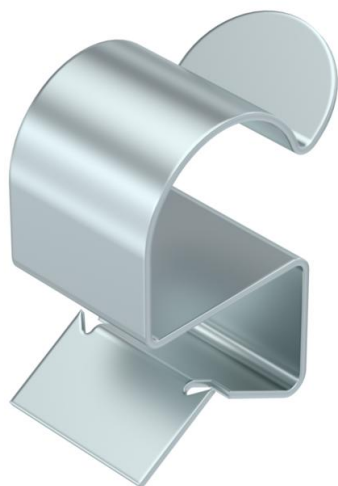

Draagklem voor monteren van kabels. Open kabelhouder zijkant Bevestiging op stalen dragers door opslaan.

St Staal

ZL Zinklamel

Stamgegevens

Artikelnummer	1488505
Type	SCC 4-7,5 D30
Omschrijving 1	Draagklem
Omschrijving 2	voor kabel 25-30 mm
Fabrikant	OBO
Dimensie	4-7,5mm
Materiaal	Staal
Oppervlak	Zinklamel
Oppervlaktenorm	
Kleinste verkoop-eenheid	100
Eenheid van hoeveelheid	Stuk
Gewicht	1,1 kg
Eenheid gewicht	kg/100 st.

Technisch specificatieblad

Draagklem voor kabel

Artikelnummer: 1488505

Afmetingen

Lengte	33 mm
Breedte	14 mm
Hoogte	33 mm
Maß W	14 mm

Technische gegevens

Aansluittype/-component	Buis/kabel
Type bevestiging	Klemmenstrook
Flensdikte F max.	7,5 mm
Flensdikte F min.	4 mm
Buis-/kabeldiameter max.	30 mm
Buis-/kabeldiameter min.	25 mm
Scharnier instelbaar	nee
Scharnierend	nee