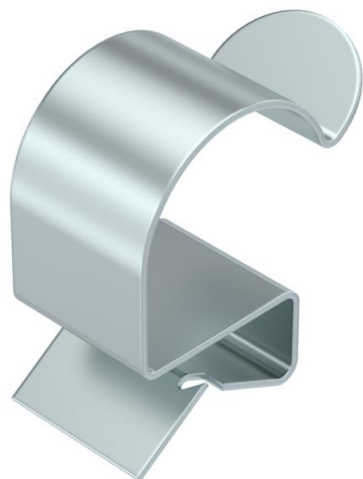

Draagklem voor monteren van kabels. Open kabelhouder zijkant Bevestiging op stalen dragers door opslaan.

St Staal

ZL Zinklamel

Stamgegevens

Artikelnummer	1488501
Type	SCC 4-7,5 D24
Omschrijving 1	Draagklem
Omschrijving 2	voor kabel 19-24 mm
Fabrikant	OBO
Dimensie	4-7,5mm
Materiaal	Staal
Oppervlak	Zinklamel
Oppervlaktenorm	
Kleinste verkoop-eenheid	100
Eenheid van hoeveelheid	Stuk
Gewicht	0,9 kg
Eenheid gewicht	kg/100 st.

Technisch specificatieblad

Draagklem voor kabel

Artikelnummer: 1488501

Afmetingen

Lengte	28 mm
Breedte	14 mm
Hoogte	29 mm
Maß W	14 mm

Technische gegevens

Aansluittype/-component	Buis/kabel
Type bevestiging	Klemmenstrook
Flensdikte F max.	7,5 mm
Flensdikte F min.	4 mm
Buis-/kabeldiameter max.	24 mm
Buis-/kabeldiameter min.	19 mm
Scharnier instelbaar	nee
Scharnierend	nee