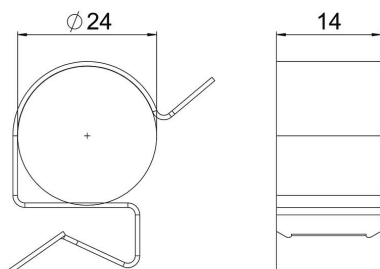

Draagklem voor monteren van kabels. Open kabelhouder zijkant Bevestiging op stalen dragers door opslaan.

St Staal

ZL Zinklamel

Stamgegevens

Artikelnummer	1488501
Type	SCC 4-7,5 D24
Omschrijving 1	Draagklem
Omschrijving 2	voor kabel 19-24 mm
Fabrikant	OBO
Dimensie	4-7,5mm
Materiaal	Staal
Oppervlak	Zinklamel
Oppervlaktenorm	
Kleinste verkoop-eenheid	100
Eenheid van hoeveelheid	Stuk
Gewicht	0,9 kg
Eenheid gewicht	kg/100 st.

Technisch specificatieblad

Draagklem voor kabel

Artikelnummer: 1488501

Afmetingen

Lengte	28 mm
Breedte	14 mm
Hoogte	29 mm
Maß W	14 mm

Technische gegevens

Aansluittype/-component	Buis/kabel
Type bevestiging	Klemmenstrook
Flensdikte F max.	7,5 mm
Flensdikte F min.	4 mm
Buis-/kabeldiameter max.	24 mm
Buis-/kabeldiameter min.	19 mm
Scharnier instelbaar	nee
Scharnierend	nee