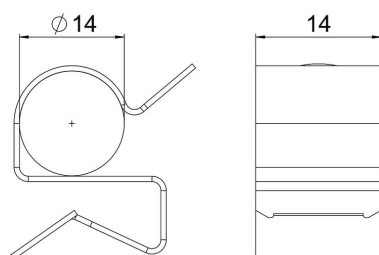

Draagklem voor monteren van kabels. Open kabelhouder zijkant Bevestiging op stalen dragers door opslaan.

CE

St Staal

ZL Zinklamel

Stamgegevens

| | |
|--------------------------|---------------------|
| Artikelnummer | 1488491 |
| Type | SCC 4-7,5 D14 |
| Omschrijving 1 | Draagklem |
| Omschrijving 2 | voor kabel 12-14 mm |
| Fabrikant | OBO |
| Dimensie | 4-7,5mm |
| Materiaal | Staal |
| Oppervlak | Zinklamel |
| Oppervlaktenorm | |
| Kleinste verkoop-eenheid | 100 |
| Eenheid van hoeveelheid | Stuk |
| Gewicht | 0,7 kg |
| Eenheid gewicht | kg/100 st. |

Technisch specificatieblad

Draagklem voor kabel

Artikelnummer: 1488491

Afmetingen

| | |
|---------|-------|
| Lengte | 21 mm |
| Breedte | 14 mm |
| Hoogte | 22 mm |
| Maß W | 14 mm |

Technische gegevens

| | |
|--------------------------|---------------|
| Aansluittype/-component | Buis/kabel |
| Type bevestiging | Klemmenstrook |
| Flensdikte F max. | 7,5 mm |
| Flensdikte F min. | 4 mm |
| Buis-/kabeldiameter max. | 14 mm |
| Buis-/kabeldiameter min. | 12 mm |
| Scharnier instelbaar | nee |
| Scharnierend | nee |