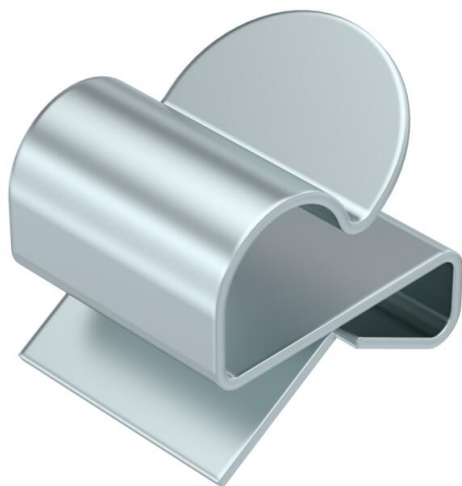

Draagklem voor monteren van kabels. Open kabelhouder zijkant Bevestiging op stalen dragers door opslaan.

CE

St Staal

ZL Zinklamel

Stamgegevens

| | |
|--------------------------|---------------------|
| Artikelnummer | 1488491 |
| Type | SCC 4-7,5 D14 |
| Omschrijving 1 | Draagklem |
| Omschrijving 2 | voor kabel 12-14 mm |
| Fabrikant | OBO |
| Dimensie | 4-7,5mm |
| Materiaal | Staal |
| Oppervlak | Zinklamel |
| Oppervlaktenorm | |
| Kleinste verkoop-eenheid | 100 |
| Eenheid van hoeveelheid | Stuk |
| Gewicht | 0,7 kg |
| Eenheid gewicht | kg/100 st. |

Technisch specificatieblad

Draagklem voor kabel

Artikelnummer: 1488491

Afmetingen

| | |
|---------|-------|
| Lengte | 21 mm |
| Breedte | 14 mm |
| Hoogte | 22 mm |
| Maß W | 14 mm |

Technische gegevens

| | |
|--------------------------|---------------|
| Aansluittype/-component | Buis/kabel |
| Type bevestiging | Klemmenstrook |
| Flensdikte F max. | 7,5 mm |
| Flensdikte F min. | 4 mm |
| Buis-/kabeldiameter max. | 14 mm |
| Buis-/kabeldiameter min. | 12 mm |
| Scharnier instelbaar | nee |
| Scharnierend | nee |