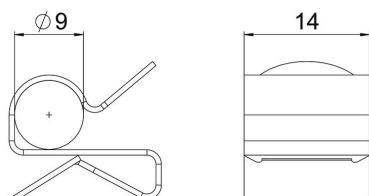

Artikelnummer	1488455
Type	SCC 1-4 D9
Omschrijving 1	Draagklem
Omschrijving 2	voor kabel 8-9 mm
Fabrikant	OBO
Dimensie	1-4mm
Materiaal	Staal
Oppervlak	Zinklamel
Oppervlaktenorm	
Kleinste verkoop-eenheid	100
Eenheid van hoeveelheid	Stuk
Gewicht	0,45 kg
Eenheid gewicht	kg/100 st.

Technisch specificatieblad

Draagklem voor kabel

Artikelnummer: 1488455

Afmetingen

Lengte	17 mm
Breedte	14 mm
Hoogte	16 mm
Maß W	14 mm

Technische gegevens

Aansluittype/-component	Buis/kabel
Type bevestiging	Klemmenstrook
Flensdikte F max.	4 mm
Flensdikte F min.	1 mm
Buis-/kabeldiameter max.	9 mm
Buis-/kabeldiameter min.	8 mm
Scharnier instelbaar	nee
Scharnierend	nee