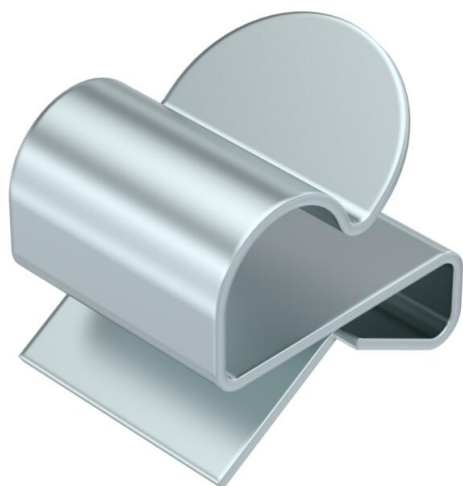

Technisch specificatieblad

Draagklem voor kabel

Artikelnummer: 1488455

Draagklem voor monteren van kabels. Open kabelhouder zijkant Bevestiging op stalen dragers door opslaan.

CE

St Staal

ZL Zinklamel

Stamgegevens

Artikelnummer	1488455
Type	SCC 1-4 D9
Omschrijving 1	Draagklem
Omschrijving 2	voor kabel 8-9 mm
Fabrikant	OBO
Dimensie	1-4mm
Materiaal	Staal
Oppervlak	Zinklamel
Oppervlaktenorm	
Kleinste verkoop-eenheid	100
Eenheid van hoeveelheid	Stuk
Gewicht	0,45 kg
Eenheid gewicht	kg/100 st.

Technisch specificatieblad

Draagklem voor kabel

Artikelnummer: 1488455

Afmetingen

Lengte	17 mm
Breedte	14 mm
Hoogte	16 mm
Maß W	14 mm

Technische gegevens

Aansluittype/-component	Buis/kabel
Type bevestiging	Klemmenstrook
Flensdikte F max.	4 mm
Flensdikte F min.	1 mm
Buis-/kabeldiameter max.	9 mm
Buis-/kabeldiameter min.	8 mm
Scharnier instelbaar	nee
Scharnierend	nee