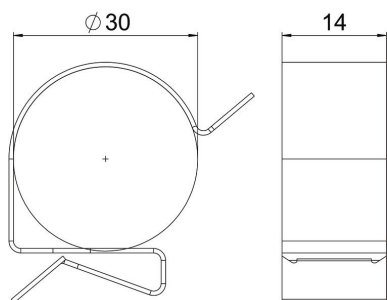

Draagklem voor monteren van kabels. Open kabelhouder zijkant Bevestiging op stalen dragers door opslaan.

St	Staal
ZL	Zinklameel

Stamgegevens

Artikelnummer	1488473
Type	SCC 1-4 D30
Omschrijving 1	Draagklem
Omschrijving 2	voor kabel 25-30 mm
Fabrikant	OBO
Dimensie	1-4mm
Materiaal	Staal
Oppervlak	Zinklameel
Oppervlaktenorm	
Kleinste verkoop-eenheid	100
Eenheid van hoeveelheid	Stuk
Gewicht	0,9 kg
Eenheid gewicht	kg/100 st.

Technisch specificatieblad

Draagklem voor kabel

Artikelnummer: 1488473

Afmetingen

Lengte	33 mm
Breedte	14 mm
Hoogte	33 mm
Maß W	14 mm

Technische gegevens

Aansluittype/-component	Buis/kabel
Type bevestiging	Klemmenstrook
Flensdikte F max.	4 mm
Flensdikte F min.	1 mm
Buis-/kabeldiameter max.	30 mm
Buis-/kabeldiameter min.	25 mm
Scharnier instelbaar	nee
Scharnierend	nee