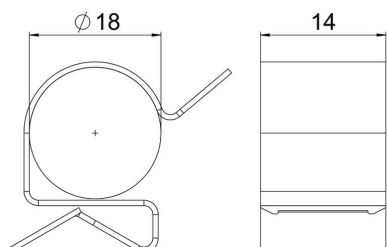

Draagklem voor monteren van kabels. Open kabelhouder zijkant Bevestiging op stalen dragers door opslaan.

CE

St Staal

ZL Zinklamel

Stamgegevens

Artikelnummer	1488465
Type	SCC 1-4 D18
Omschrijving 1	Draagklem
Omschrijving 2	voor kabel 15-18 mm
Fabrikant	OBO
Dimensie	1-4mm
Materiaal	Staal
Oppervlak	Zinklamel
Oppervlaktenorm	
Kleinste verkoop-eenheid	100
Eenheid van hoeveelheid	Stuk
Gewicht	0,7 kg
Eenheid gewicht	kg/100 st.

Technisch specificatieblad

Draagklem voor kabel

Artikelnummer: 1488465

Afmetingen

Lengte	25 mm
Breedte	14 mm
Hoogte	22 mm
Maß W	14 mm

Technische gegevens

Aansluittype/-component	Buis/kabel
Type bevestiging	Klemmenstrook
Flensdikte F max.	4 mm
Flensdikte F min.	1 mm
Buis-/kabeldiameter max.	18 mm
Buis-/kabeldiameter min.	15 mm
Scharnier instelbaar	nee
Scharnierend	nee