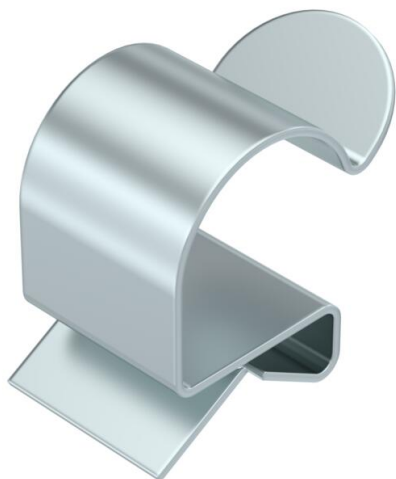

Draagklem voor monteren van kabels. Open kabelhouder zijkant Bevestiging op stalen dragers door opslaan.

CE

St Staal

ZL Zinklamel

Stamgegevens

Artikelnummer	1488465
Type	SCC 1-4 D18
Omschrijving 1	Draagklem
Omschrijving 2	voor kabel 15-18 mm
Fabrikant	OBO
Dimensie	1-4mm
Materiaal	Staal
Oppervlak	Zinklamel
Oppervlaktenorm	
Kleinste verkoop-eenheid	100
Eenheid van hoeveelheid	Stuk
Gewicht	0,7 kg
Eenheid gewicht	kg/100 st.

Technisch specificatieblad

Draagklem voor kabel

Artikelnummer: 1488465

Afmetingen

Lengte	25 mm
Breedte	14 mm
Hoogte	22 mm
Maß W	14 mm

Technische gegevens

Aansluittype/-component	Buis/kabel
Type bevestiging	Klemmenstrook
Flensdikte F max.	4 mm
Flensdikte F min.	1 mm
Buis-/kabeldiameter max.	18 mm
Buis-/kabeldiameter min.	15 mm
Scharnier instelbaar	nee
Scharnierend	nee