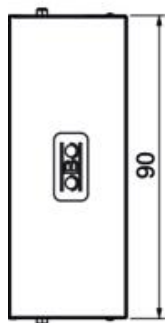

# Technische fiche

Snoeruitlaat SA GES9-3S 9011

Artikelnummer: 7407946

Snoeruitlaat (als vervangend onderdeel) voor de inbouw in apparatuurdozen GES9-3 met borgschuif.

PA Polyamide

## Stamgegevens

Artikelnummer	7407946
Type	SA GES9-3S 9011
Omschrijving 1	Snoeruitgang
Omschrijving 2	with handle
Fabrikant	OBO
Dimensie	95x31x36
Kleur	grafietzwart; RAL 9011
Materiaal	Polyamide
Kleinste verkoop-eenheid	1
Eenheid van hoeveelheid	Stuk
Gewicht	1,6 kg
Eenheid gewicht	kg/100 paar

# Technische fiche

Snoeruitlaat SA GES9-3S 9011

Artikelnummer: 7407946

## Afmetingen

Breedte	90 mm
Hoogte	18 mm