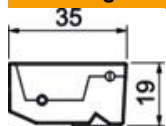

## Stamgegevens

Artikelnummer	7407946
Type	SA GES9-3S 9011
Omschrijving 1	Snoeruitgang
Omschrijving 2	with handle
Fabrikant	OBO
Dimensie	95x31x36
Kleur	grafietzwart; RAL 9011
Materiaal	Polyamide
Kleinste verkoop-eenheid	1
Eenheid van hoeveelheid	Stuk
Gewicht	1,6 kg
Eenheid gewicht	kg/100 paar

## Afmetingen

Breedte	90 mm
Hoogte	18 mm