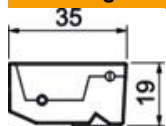

## Stamgegevens

Artikelnummer	7407945
Type	SA GES9-3S 7011
Omschrijving 1	Snoeruitgang
Omschrijving 2	with handle
Fabrikant	OBO
Dimensie	95x31x36
Kleur	Grijs; RAL 7011
Materiaal	Polyamide
Kleinste verkoop-eenheid	1
Eenheid van hoeveelheid	Stuk
Gewicht	1,6 kg
Eenheid gewicht	kg/100 paar

## Afmetingen

Breedte	90 mm
Hoogte	18 mm