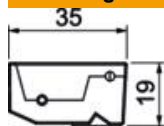

## Stamgegevens

Artikelnummer	7407947
Type	SA GES9-3S 1019
Omschrijving 1	Snoeruitgang
Omschrijving 2	with handle
Fabrikant	OBO
Dimensie	95x31x36
Kleur	grijsbeige; RAL 1019
Materiaal	Polyamide
Kleinste verkoop-eenheid	1
Eenheid van hoeveelheid	Stuk
Gewicht	1,6 kg
Eenheid gewicht	kg/100 paar

## Afmetingen

Breedte	90 mm
Hoogte	18 mm