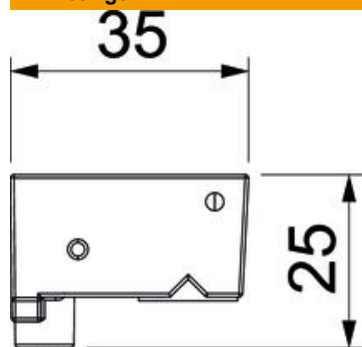

Technische fiche

Snoeruitlaat SA GES9-3B 9011

Artikelnummer: 7407942

Snoeruitlaat (als vervangend onderdeel) voor de inbouw in apparatuurdozen GES9-3 met handgreep.

PA Polyamide

Stamgegevens

Artikelnummer	7407942
Type	SA GES9-3B 9011
Omschrijving 1	Snoeruitgang
Omschrijving 2	with handle
Fabrikant	OBO
Dimensie	124x31x36
Kleur	grafietzwart; RAL 9011
Materiaal	Polyamide
Kleinste verkoop-eenheid	1
Eenheid van hoeveelheid	Stuk
Gewicht	2,7 kg
Eenheid gewicht	kg/100 paar

Technische fiche

Snoeruitlaat SA GES9-3B 9011

Artikelnummer: 7407942

Afmetingen

Breedte	117 mm
Hoogte	25 mm

Technische gegevens

Uitvoering	Met kabeluitlaat
Vloeronderhoud	Droog