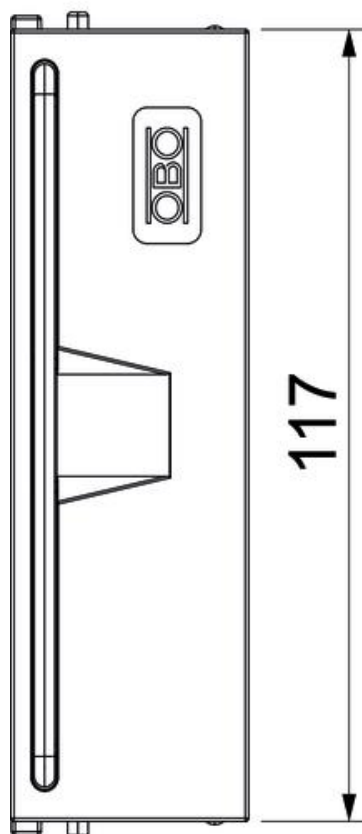

Technische fiche

Snoeruitlaat SA GES9-3B 9011

Artikelnummer: 7407942

Snoeruitlaat (als vervangend onderdeel) voor de inbouw in apparatuurdozen GES9-3 met handgreep.

PA Polyamide

Stamgegevens

Artikelnummer	7407942
Type	SA GES9-3B 9011
Omschrijving 1	Snoeruitgang
Omschrijving 2	with handle
Fabrikant	OBO
Dimensie	124x31x36
Kleur	grafietzwart; RAL 9011
Materiaal	Polyamide
Kleinste verkoop-eenheid	1
Eenheid van hoeveelheid	Stuk
Gewicht	2,7 kg
Eenheid gewicht	kg/100 paar

Technische fiche

Snoeruitlaat SA GES9-3B 9011

Artikelnummer: 7407942

Afmetingen

Breedte	117 mm
Hoogte	25 mm

Technische gegevens

Uitvoering	Met kabeluitlaat
Vloeronderhoud	Droog