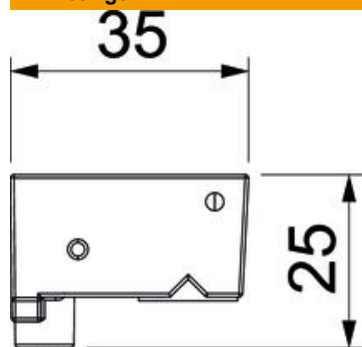

Technische fiche

Snoeruitlaat SA GES9-3B 1019

Artikelnummer: 7407943

Snoeruitlaat (als vervangend onderdeel) voor de inbouw in apparatuurdozen GES9-3 met handgreep.

PA Polyamide

Stamgegevens

Artikelnummer	7407943
Type	SA GES9-3B 1019
Omschrijving 1	Snoeruitgang
Omschrijving 2	with handle
Fabrikant	OBO
Dimensie	124x31x36
Kleur	grijsbeige; RAL 1019
Materiaal	Polyamide
Kleinste verkoop-eenheid	1
Eenheid van hoeveelheid	Stuk
Gewicht	2,7 kg
Eenheid gewicht	kg/100 paar

Technische fiche

Snoeruitlaat SA GES9-3B 1019

Artikelnummer: 7407943

Afmetingen

Breedte	117 mm
Hoogte	25 mm

Technische gegevens

Uitvoering	Met kabeluitlaat
Vloeronderhoud	Droog