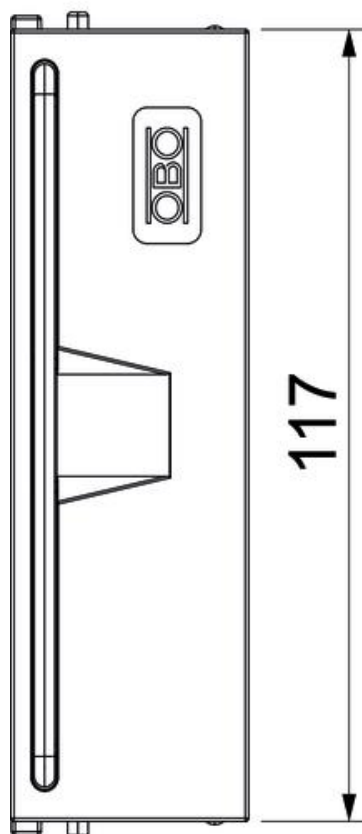

Technische fiche

Snoeruitlaat SA GES9-3B 1019

Artikelnummer: 7407943

Snoeruitlaat (als vervangend onderdeel) voor de inbouw in apparatuurdozen GES9-3 met handgreep.

PA Polyamide

Stamgegevens

Artikelnummer	7407943
Type	SA GES9-3B 1019
Omschrijving 1	Snoeruitgang
Omschrijving 2	with handle
Fabrikant	OBO
Dimensie	124x31x36
Kleur	grijsbeige; RAL 1019
Materiaal	Polyamide
Kleinste verkoop-eenheid	1
Eenheid van hoeveelheid	Stuk
Gewicht	2,7 kg
Eenheid gewicht	kg/100 paar

Technische fiche

Snoeruitlaat SA GES9-3B 1019

Artikelnummer: 7407943

Afmetingen

Breedte	117 mm
Hoogte	25 mm

Technische gegevens

Uitvoering	Met kabeluitlaat
Vloeronderhoud	Droog