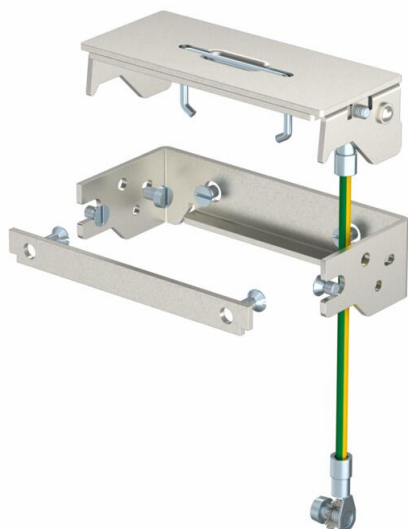

Technische fiche

Snoeruitgang SAK-2, roestvast staal

Artikelnummer: 7407995

Snoeruitlaat voor de inbouw in de raamcassettes RKS. Toepassing alleen bij droog onderhouden vloeren.

A2 Roestvast staal

Stamgegevens

Artikelnummer	7407995
Type	SAK-2 V2A
Omschrijving 1	Snoeruitgang
Omschrijving 2	voor raamcassette
Fabrikant	OBO
Materiaal	Roestvast staal 1.4301
Kleinste verkoop-eenheid	1
Eenheid van hoeveelheid	Stuk
Gewicht	27,5 kg
Eenheid gewicht	kg/100 paar

Technische fiche

Snoeruitgang SAK-2, roestvast staal

Artikelnummer: 7407995

Afmetingen

Breedte	98 mm
Hoogte	25,5 mm

Technische gegevens

Uitvoering	Met kabeluitlaat
Vloeronderhoud	Droog