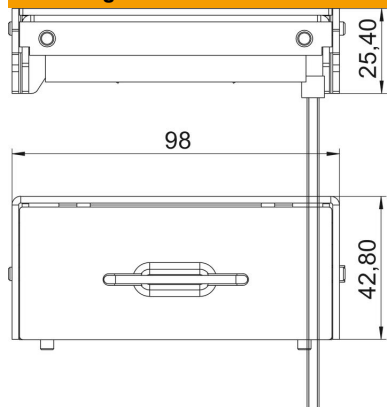

Technische fiche

Snoeruitgang SAK-2, roestvast staal

Artikelnummer: 7407995

Snoeruitlaat voor de inbouw in de raamcassettes RKS. Toepassing alleen bij droog onderhouden vloeren.

A2 Roestvast staal

Stamgegevens

Artikelnummer	7407995
Type	SAK-2 V2A
Omschrijving 1	Snoeruitgang
Omschrijving 2	voor raamcassette
Fabrikant	OBO
Materiaal	Roestvast staal 1.4301
Kleinste verkoop-eenheid	1
Eenheid van hoeveelheid	Stuk
Gewicht	27,5 kg
Eenheid gewicht	kg/100 paar

Technische fiche

Snoeruitgang SAK-2, roestvast staal

Artikelnummer: 7407995

Afmetingen

Breedte	98 mm
Hoogte	25,5 mm

Technische gegevens

Uitvoering	Met kabeluitlaat
Vloeronderhoud	Droog