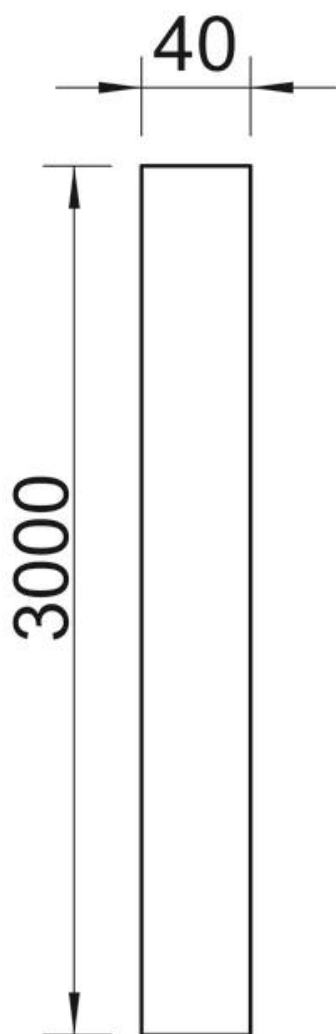

### Stamgegevens

Artikelnummer	2046006
Type	S40W ALU
Omschrijving 1	Aluminiumbuis
Omschrijving 2	zonder schroefdraad
Fabrikant	OBO
Dimensie	Ø40, 3000mm
Materiaal	aluminium
Kleinste verkoop-eenheid	15
Eenheid van hoeveelheid	Meter
Gewicht	45,839 kg
Eenheid gewicht	kg/100 st.

## Afmetingen

Lengte	3.000 mm
Maat D	40 mm
Maat L	3.000 mm
Afmeting m (mm)	M40
Maat t	1,4 mm