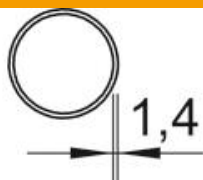

### Stamgegevens

Artikelnummer	2046006
Type	S40W ALU
Omschrijving 1	Aluminiumbuis
Omschrijving 2	zonder schroefdraad
Fabrikant	OBO
Dimensie	Ø40, 3000mm
Materiaal	aluminium
Kleinste verkoop-eenheid	15
Eenheid van hoeveelheid	Meter
Gewicht	45,839 kg
Eenheid gewicht	kg/100 st.

## Afmetingen

Lengte	3.000 mm
Maat D	40 mm
Maat L	3.000 mm
Afmeting m (mm)	M40
Maat t	1,4 mm