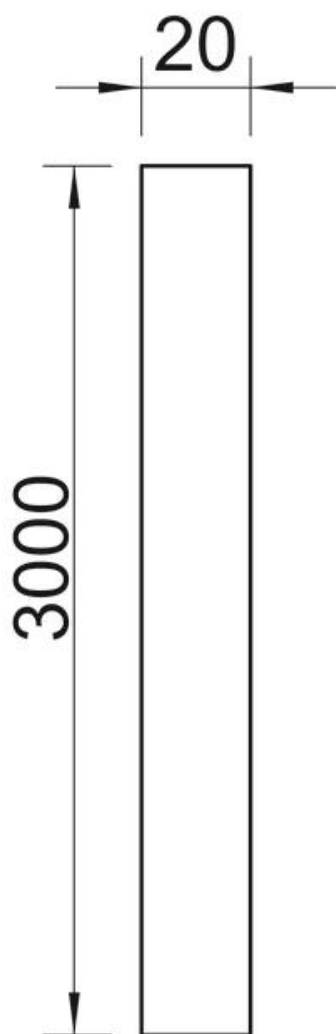

### Stamgegevens

Artikelnummer	2046003
Type	S20W ALU
Omschrijving 1	Aluminiumbuis
Omschrijving 2	zonder schroefdraad
Fabrikant	OBO
Dimensie	Ø20, 3000mm
Materiaal	aluminium
Kleinste verkoop-eenheid	30
Eenheid van hoeveelheid	Meter
Gewicht	19,134 kg
Eenheid gewicht	kg/100 st.

## Afmetingen

Lengte	3.000 mm
Maat D	20 mm
Maat L	3.000 mm
Afmeting m (mm)	M20
Maat t	1,2 mm