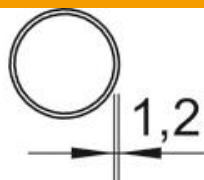

### Stamgegevens

Artikelnummer	2046002
Type	S16W ALU
Omschrijving 1	Aluminiumbuis
Omschrijving 2	zonder schroefdraad
Fabrikant	OBO
Dimensie	Ø16, 3000mm
Materiaal	aluminium
Kleinste verkoop-eenheid	30
Eenheid van hoeveelheid	Meter
Gewicht	15,065 kg
Eenheid gewicht	kg/100 st.

## Afmetingen

Lengte	3.000 mm
Maat D	16 mm
Maat L	3.000 mm
Afmeting m (mm)	M16
Maat t	1,2 mm