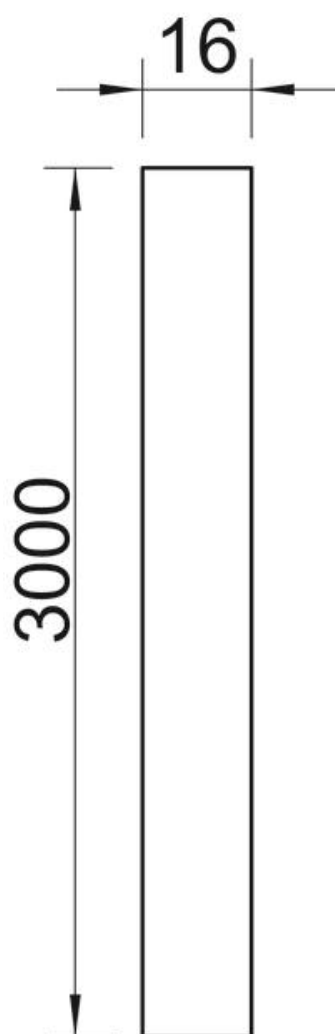

### Stamgegevens

Artikelnummer	2046002
Type	S16W ALU
Omschrijving 1	Aluminiumbuis
Omschrijving 2	zonder schroefdraad
Fabrikant	OBO
Dimensie	Ø16, 3000mm
Materiaal	aluminium
Kleinste verkoop-eenheid	30
Eenheid van hoeveelheid	Meter
Gewicht	15,065 kg
Eenheid gewicht	kg/100 st.

## Afmetingen

Lengte	3.000 mm
Maat D	16 mm
Maat L	3.000 mm
Afmeting m (mm)	M16
Maat t	1,2 mm