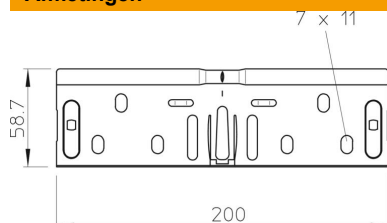

## Koppelplaatset FS

Artikelnummer: 6068219

Snelverbinderset voor rechte, schroefloze verbinding van kabelgoten en hulpstukken met een zijhoogte van 60 mm.  
De doorlopende aardingsverbinding is ook zonder schroefverbinding gegarandeerd.

### Stamgegevens

Artikelnummer	6068219
Type	RV 660 FS
Omschrijving 1	Snelverbinderset
Omschrijving 2	voor kabelgoot
Fabrikant	OBO
Dimensie	60x600
Materiaal	staal
Oppervlak	bandverzinkt
Oppervlaktenorm	DIN EN 10346
Kleinste verkoop-eenheid	10
Eenheid van hoeveelheid	Stuk
Gewicht	39,2 kg
Eenheid gewicht	kg/100 paar

### Afmetingen

Afmetingen	200 x 58,7
Lengte	200 mm
Breedte	600 mm
Breedte	24 in
Hoogte	60 mm
Hoogte	2 in
Plaatdikte	0,75 mm