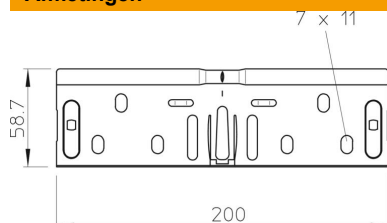

Technische fiche

Koppelplaatset FS

Artikelnummer: 6068162

Snelverbinderset voor rechte, schroefloze verbinding van kabelgoten en hulpstukken met een zijhoogte van 60 mm.
De doorlopende aardingsverbinding is ook zonder schroefverbinding gegarandeerd.

St Staal

FS sendzimir verzinkt

Stamgegevens

Artikelnummer	6068162
Type	RV 615 FS
Omschrijving 1	Snelverbinderset
Omschrijving 2	voor kabelgoot
Fabrikant	OBO
Dimensie	60x150
Materiaal	staal
Oppervlak	bandverzinkt
Oppervlaktenorm	DIN EN 10346
Kleinste verkoop-eenheid	10
Eenheid van hoeveelheid	Stuk
Gewicht	20,7 kg
Eenheid gewicht	kg/100 paar

Afmetingen

Afmetingen	200 x 58,7
Lengte	200 mm
Breedte	150 mm
Breedte	6 in
Hoogte	60 mm
Hoogte	2 in
Plaatdikte	0,75 mm

Technische fiche

Koppelplaatset FS

Artikelnummer: 6068162

Technische gegevens

Uitvoering	Koppelplaat
Functiebehoud	ja
Geschikt voor draadgoot	nee
Geschikt voor kabelladder	nee
Geschikt voor kabelgoot	ja
Geschikt voor kabeldraagsysteemhoogte	60 mm
Scharnierverbinder horizontaal	nee
Scharnierverbinder verticaal	nee
Roestvast staal, gebeitst	nee
Verbindingstype	schroefloze verbinder