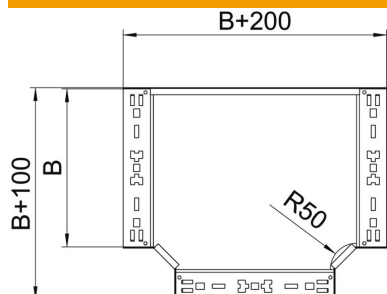

Fiche technique

Té de dérivation Magic 85 FT

Référence: 6041688

Pièce en Té avec fixation rapide. Pour tous types de chemins de câbles d'une hauteur latérale de 85 mm.

St acier

FT galvanisé à chaud par trempage

Données sources

Référence	6041688
Type	RTM 850 FT
Désignation 1	Té de dérivation
Désignation 2	avec éclissage Magic
Fabricant	OBO
Dimension	85x500
Matériau	acier
Surface	galvanisé à chaud par trempage
Norme de surface	DIN EN ISO 1461
Unité d'emballage minimale	1
Unité de mesure	Pièces
Poids	520,5 kg
Unité de poids	kg/100 paires

Fiche technique

Té de dérivation Magic 85 FT

Référence: 6041688

Dimensions

Largeur	500 mm
Hauteur	85 mm
Épaisseur de tôle	1,25 mm
Cote B	500 mm

Caractéristiques techniques

Courbure (angle)	90°
Version du connecteur	raccord intégré
Maintien en fonction	non
Schéma de perçage NATO	non
Changement de direction	horizontal
Acier inoxydable, décapé	non
Modèle longue portée	non
Type de raccord du système de chemin de câble	vissé
Épaisseur du longeron	1,25 mm