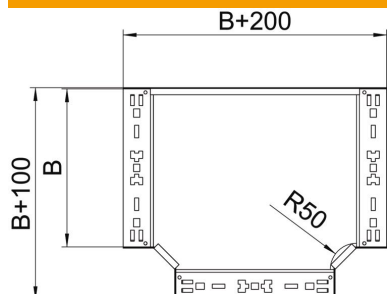

Fiche technique

Té de dérivation Magic 85 FT

Référence: 6041684

Pièce en Té avec fixation rapide. Pour tous types de chemins de câbles d'une hauteur latérale de 85 mm.

St acier

FT galvanisé à chaud par trempage

Données sources

Référence	6041684
Type	RTM 830 FT
Désignation 1	Té de dérivation
Désignation 2	avec éclissage Magic
Fabricant	OBO
Dimension	85x300
Matériau	acier
Surface	galvanisé à chaud par trempage
Norme de surface	DIN EN ISO 1461
Unité d'emballage minimale	1
Unité de mesure	Pièces
Poids	274,3 kg
Unité de poids	kg/100 paires

Fiche technique

Té de dérivation Magic 85 FT

Référence: 6041684

Dimensions

Largeur	300 mm
Hauteur	85 mm
Épaisseur de tôle	1,25 mm
Cote B	300 mm

Caractéristiques techniques

Courbure (angle)	90°
Version du connecteur	raccord intégré
Maintien en fonction	non
Schéma de perçage NATO	non
Changement de direction	horizontal
Acier inoxydable, décapé	non
Modèle longue portée	non
Type de raccord du système de chemin de câble	vissé
Épaisseur du longeron	1,25 mm