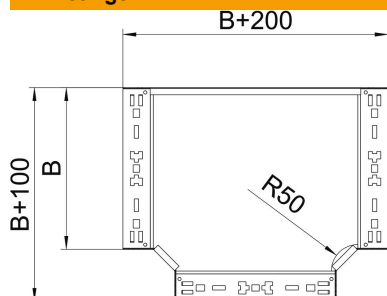

Technische fiche

T-stuk Magic 60 FT

Artikelnummer: 6041354

Aanbouw T-stuk met snelverbindingssysteem. Voor alle types kabelgoten met zijhoogte 60 mm.

St Staal

FT thermisch verzinkt

Stamgegevens

Artikelnummer	6041354
Type	RTM 660 FT
Omschrijving 1	T-stuk
Omschrijving 2	met snelkoppeling
Fabrikant	OBO
Dimensie	60x600
Materiaal	staal
Oppervlak	thermisch verzinkt
Oppervlaktenorm	DIN EN ISO 1461
Kleinste verkoop-eenheid	1
Eenheid van hoeveelheid	Stuk
Gewicht	648,8 kg
Eenheid gewicht	kg/100 paar

Technische fiche

T-stuk Magic 60 FT

Artikelnummer: 6041354

Afmetingen

Breedte	600 mm
Hoogte	60 mm
Plaatdikte	1,25 mm
Maat B	600 mm

Technische gegevens

Afbuiging (hoek)	90°
Uitvoering verbinder	geïntegreerde verbinder
Functiebehoud	nee
NATO Gatenpatroon	nee
Richtingsverandering	horizontaal
Roestvast staal, gebeitst	nee
Verspanuitvoering	nee
Type verbinder kabeldraagsysteem	geschroefd
Plaatdikte	1,25 mm