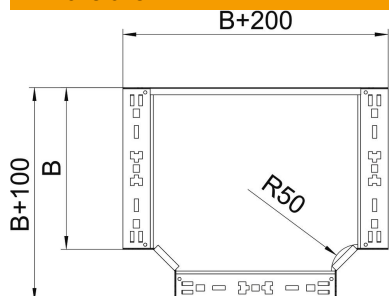

Fiche technique

Té de dérivation Magic 60 FT

Référence: 6041354

Pièce en Té avec fixation rapide. Pour tous types de chemins de câbles d'une hauteur latérale de 60 mm.

St acier

FT galvanisé à chaud par trempage

Données sources

Référence	6041354
Type	RTM 660 FT
Désignation 1	Té de dérivation
Désignation 2	avec éclissage Magic
Fabricant	OBO
Dimension	60x600
Matériau	acier
Surface	galvanisé à chaud par trempage
Norme de surface	DIN EN ISO 1461
Unité d'emballage minimale	1
Unité de mesure	Pièces
Poids	648,8 kg
Unité de poids	kg/100 paires

Fiche technique

Té de dérivation Magic 60 FT

Référence: 6041354

Dimensions

Largeur	600 mm
Hauteur	60 mm
Épaisseur de tôle	1,25 mm
Cote B	600 mm

Caractéristiques techniques

Courbure (angle)	90°
Version du connecteur	raccord intégré
Maintien en fonction	non
Schéma de perçage NATO	non
Changement de direction	horizontal
Acier inoxydable, décapé	non
Modèle longue portée	non
Type de raccord du système de chemin de câble	vissé
Épaisseur du longeron	1,25 mm