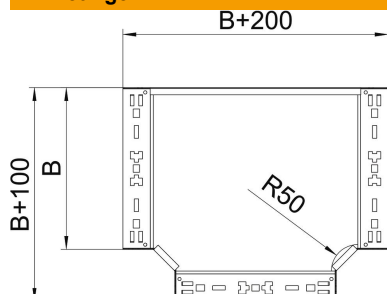

### Stamgegevens

Artikelnummer	6041332
Type	RTM 660 FS
Omschrijving 1	T-stuk
Omschrijving 2	met snelkoppeling
Fabrikant	OBO
Dimensie	60x600
Materiaal	staal
Oppervlak	bandverzinkt
Oppervlaktenorm	DIN EN 10346
Kleinste verkoop-eenheid	1
Eenheid van hoeveelheid	Stuk
Gewicht	605 kg
Eenheid gewicht	kg/100 paar

### Afmetingen

Breedte	600 mm
Breedte	24 in
Hoogte	60 mm
Plaatdikte	1,25 mm
Maat B	600 mm