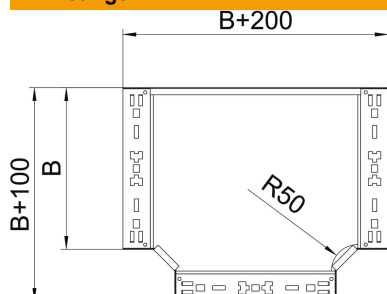

Technische fiche

T-stuk Magic 60 FT

Artikelnummer: 6041352

Aanbouw T-stuk met snelverbindingssysteem. Voor alle types kabelgoten met zijhoogte 60 mm.

St Staal

FT thermisch verzinkt

Stamgegevens

Artikelnummer	6041352
Type	RTM 650 FT
Omschrijving 1	T-stuk
Omschrijving 2	met snelkoppeling
Fabrikant	OBO
Dimensie	60x500
Materiaal	staal
Oppervlak	thermisch verzinkt
Oppervlaktenorm	DIN EN ISO 1461
Kleinste verkoop-eenheid	1
Eenheid van hoeveelheid	Stuk
Gewicht	495,1 kg
Eenheid gewicht	kg/100 paar

Technische fiche

T-stuk Magic 60 FT

Artikelnummer: 6041352

Afmetingen

Breedte	500 mm
Hoogte	60 mm
Plaatdikte	1,25 mm
Maat B	500 mm

Technische gegevens

Afbuiging (hoek)	90°
Uitvoering verbinder	geïntegreerde verbinder
Functiebehoud	nee
NATO Gatenpatroon	nee
Richtingsverandering	horizontaal
Roestvast staal, gebeitst	nee
Verspanuitvoering	nee
Type verbinder kabeldraagsysteem	geschroefd
Plaatdikte	1,25 mm