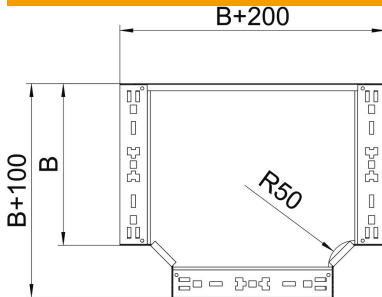

### Données sources

Référence	6041352
Type	RTM 650 FT
Désignation 1	Té de dérivation
Désignation 2	avec éclissage Magic
Fabricant	OBO
Dimension	60x500
Matériau	acier
Surface	galvanisé à chaud par trempage
Norme de surface	DIN EN ISO 1461
Unité d'emballage minimale	1
Unité de mesure	Pièces
Poids	495,1 kg
Unité de poids	kg/100 paires

### Dimensions

Largeur	500 mm
Hauteur	60 mm
Épaisseur de tôle	1,25 mm
Cote B	500 mm