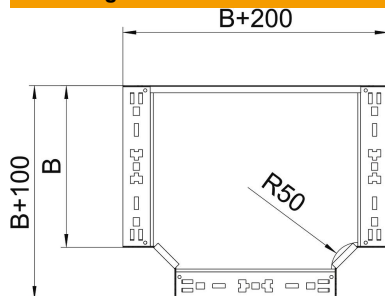

Technische fiche

T-stuk Magic 60 FT

Artikelnummer: 6041350

Aanbouw T-stuk met snelverbindingssysteem. Voor alle types kabelgoten met zijhoogte 60 mm.

St Staal

FT thermisch verzinkt

Stamgegevens

Artikelnummer	6041350
Type	RTM 640 FT
Omschrijving 1	T-stuk
Omschrijving 2	met snelkoppeling
Fabrikant	OBO
Dimensie	60x400
Materiaal	staal
Oppervlak	thermisch verzinkt
Oppervlaktenorm	DIN EN ISO 1461
Kleinste verkoop-eenheid	1
Eenheid van hoeveelheid	Stuk
Gewicht	359,9 kg
Eenheid gewicht	kg/100 paar

Technische fiche

T-stuk Magic 60 FT

Artikelnummer: 6041350

Afmetingen

Breedte	400 mm
Breedte	16 in
Hoogte	60 mm
Plaatdikte	1,25 mm
Maat B	400 mm

Technische gegevens

Afbuiging (hoek)	90°
Uitvoering verbinder	geïntegreerde verbinder
Functiebehoud	ja
NATO Gatenpatroon	nee
Richtingsverandering	horizontaal
Roestvast staal, gebeitst	nee
Verspanuitvoering	nee
Type verbinder kabeldraagsysteem	geschroefd
Plaatdikte	1,25 mm