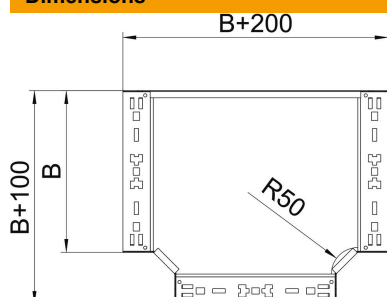

### Données sources

Référence	6041350
Type	RTM 640 FT
Désignation 1	Té de dérivation
Désignation 2	avec éclissage Magic
Fabricant	OBO
Dimension	60x400
Matériau	acier
Surface	galvanisé à chaud par trempage
Norme de surface	DIN EN ISO 1461
Unité d'emballage minimale	1
Unité de mesure	Pièces
Poids	359,9 kg
Unité de poids	kg/100 paires

### Dimensions

Largeur	400 mm
Largeur	16 dans
Hauteur	60 mm
Épaisseur de tôle	1,25 mm
Cote B	400 mm