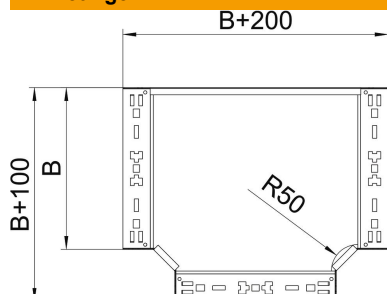

Technische fiche

T-stuk Magic 60 FS

Artikelnummer: 6041328

T-stuk met Magic-snelverbinding. Voor alle types kabelgoten met een zijhoogte van 60 mm.

St Staal

FS sendzimir verzinkt

Stamgegevens

Artikelnummer	6041328
Type	RTM 640 FS
Omschrijving 1	T-stuk
Omschrijving 2	met snelkoppeling
Fabrikant	OBO
Dimensie	60x400
Materiaal	staal
Oppervlak	bandverzinkt
Oppervlaktenorm	DIN EN 10346
Kleinste verkoop-eenheid	1
Eenheid van hoeveelheid	Stuk
Gewicht	335,6 kg
Eenheid gewicht	kg/100 paar

Technische fiche

T-stuk Magic 60 FS

Artikelnummer: 6041328

Afmetingen

Breedte	400 mm
Breedte	16 in
Hoogte	60 mm
Plaatdikte	1,25 mm
Maat B	400 mm

Technische gegevens

Afbuiging (hoek)	90°
Uitvoering verbinder	geïntegreerde verbinder
Functiebehoud	ja
NATO Gatenspatroon	nee
Richtingsverandering	horizontaal
Roestvast staal, gebeitst	nee
Verspanuitvoering	nee
Type verbinder kabeldraagsysteem	geschroefd
Plaatdikte	1,25 mm